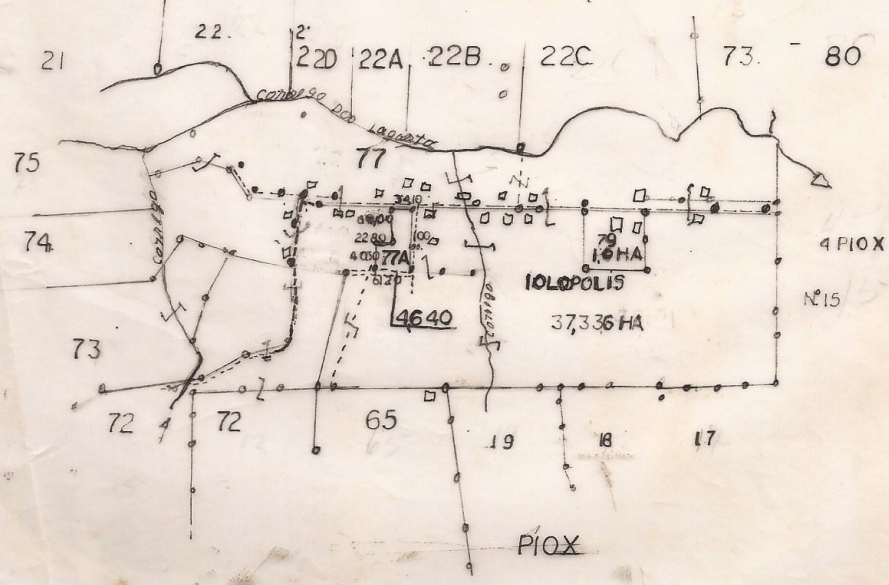

N.º m.

Escala 1:10.000

GLEBA Nº 8 SANTA LILA

**PLANTA) DO TERRENO DA ESCOLA DE IOLÓPOLIS PARTE DO LOTE Nº 77 DA GLEBA Nº 5 IOLÓPOLIS VILA DE IOLÓPOLIS MUNICÍPIO DE SÃO JORGE DOESTE COMARCA DE CHOPINZINHO ESTADO DO PARANÁ**

PROPRIETARIOS (AS)	NUMEROS	ÁREA M <sup>2</sup>	HETARES
ESCOLA IOLÓPOLIS	77-A	4.640. M <sup>2</sup>	00.46.4 ha
REMANECENTE	77	373.360. M <sup>2</sup>	37.33.6 ha
ÁREA TOTAL		378.000 M <sup>2</sup>	37.80.0 ha