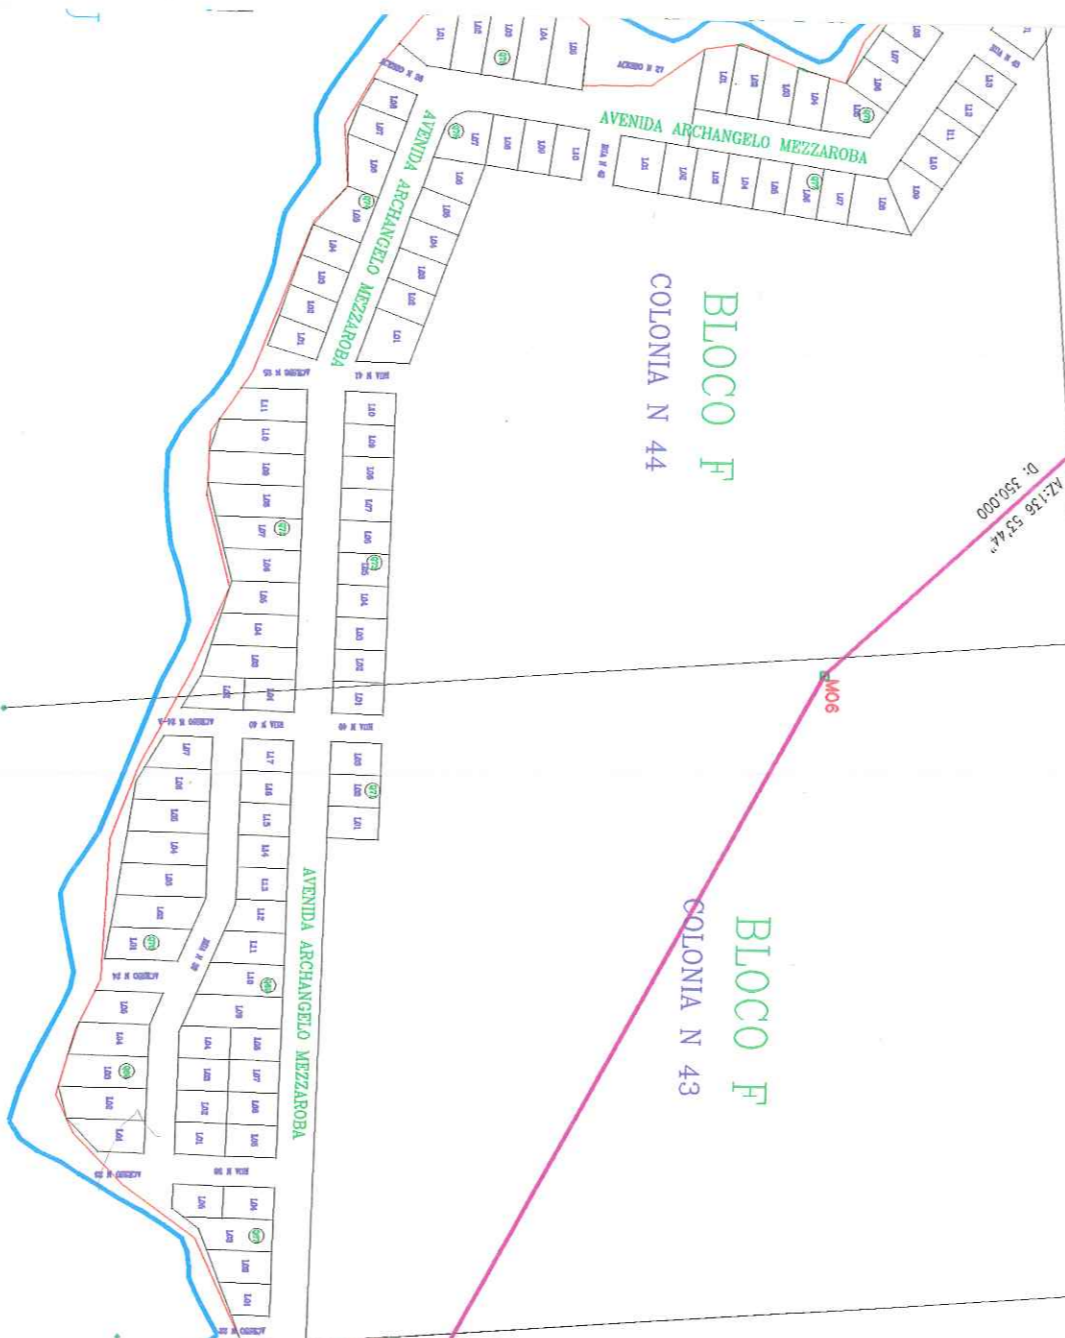

JACU

M03
R2:137 33°32'
D: 174,881

M04
R2:46 53°42'
D: 598,321

BLOCO F
COLONIA N 47

M05
BLOCO F
COLONIA N 46

M06
R2:136 53°44'
D: 350,000

BLOCO F
COLONIA N 44

BLOCO F
COLONIA N 43

BLOCO F
COLONIA N 42

M07
R2:118 02°31'
D: 1128,435

AVENIDA ARCHANGELO MEZZAROBÀ

AVENIDA ARCHANGELO MEZZAROBÀ

AVENIDA ARCHANGELO MEZZAROBÀ

LAGOS DO IGUACU

LAGOS DO IGUACU